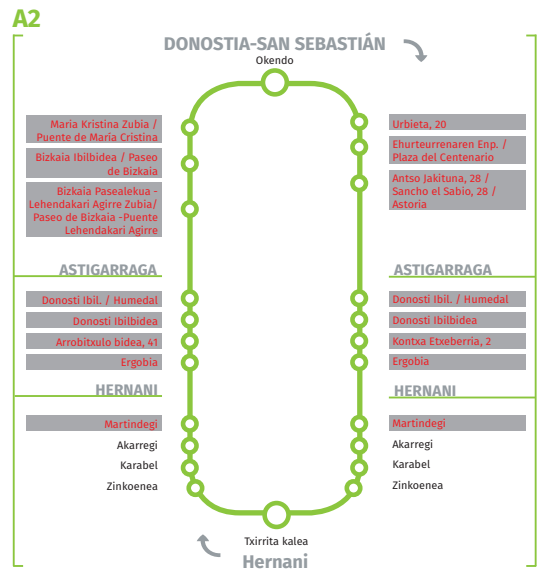

Abuztuak 1 > Abuztuak 31 Zerbitzuak /
Servicios del 1 al 31 de Agosto

A2 aren zerbitzu berriko gettokiak / Paradas nuevos servicio A2