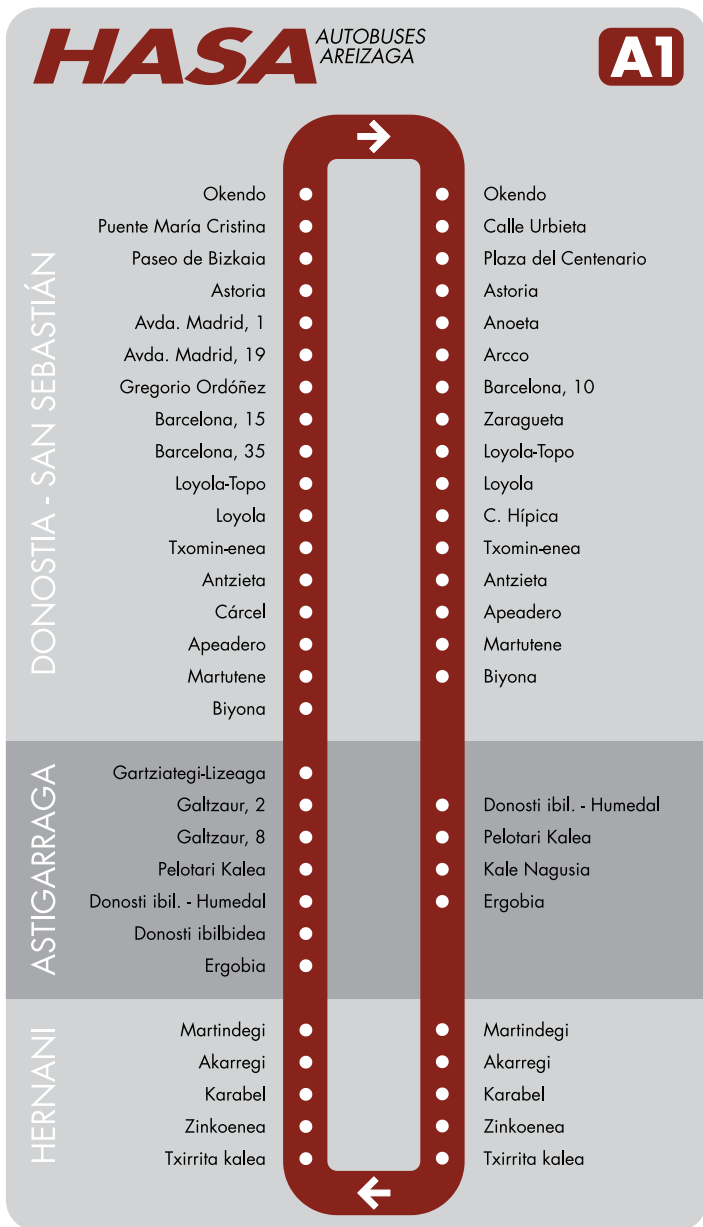

A1

**Hernani > Astigarraga > Martutene > Donostia-San Sebastián
Donostia-San Sebastián > Martutene > Astigarraga > Hernani**

A2

**Hernani > Astigarraga > Donostia-San Sebastián
Donostia-San Sebastián > Astigarraga > Hernani**

DONOSTIA,
SAN SEBASTIAN

ASTIGARRAGA

HERNANI

Okendo
Puente María Cristina
Paseo Bizkaia
Astoria

Donosti ibil. - Humedal
Donosti ibilbidea
Ergobia

Martindegui
Akarregi
Karabel
Zinkoenea
Txirrita kalea

Okendo
Calle Urbietta
Plaza Centenario
Astoria

Donosti ibil. - Humedal
Donosti ibilbidea
Ergobia

Martindegui
Akarregi
Karabel
Zinkoenea
Txirrita kalea